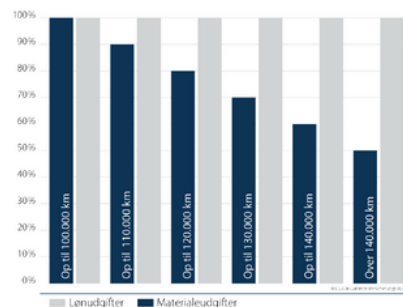

CARGARANTIE ELECTRIC DRIVE PLUS

PRISLISTE - TIL BRUGTE ELBILER

Prisliste pr. 1. januar 2024 - Der henvises til betingelser og produktinformation.
Alle priser er inkl. 1,1 % forsikringsafgift - der tages forbehold for trykfejl.
Priserne i CGWebLine er altid gældende.

CARGARANTIE ELECTRIC DRIVE PLUS (Brugte biler)

PERIODE	Maks. alder/km	0-140 HK	141-220 HK	221-300 HK	FRA 300 HK
12 måneder	7 år / 125.000 km	4.010	5.590	7.810	10.525
24 måneder	7 år / 125.000 km	5.890	8.215	11.475	15.460
36 måneder	5 år / 75.000 km	8.840	12.325	17.215	23.195

PRISTILLÆG

Pristillæg for køretøjer over 2,8 t (totalvægt)
745 DKK pr. år

BETINGELSER

Maks. dækning for biler med mere end 245 hk
75.000 DKK inkl. moms pr. skade

Maks. dækning for biler ældre end 7 år
20.000 DKK inkl. moms pr. skade

Maks. 3,5 t (totalvægt)

Ingen engros, kurér, godstransport, taxi,
køreskole eller udrykningskøretøjer

DÆKNING AF OMKOSTNINGER

CG dækker lønomkostninger
i henhold til producentens
timeindex samt
materialeomkostninger i
henhold til producentens
vejledende udsalgspris på
følgende måde:

KAN KUN TEGNES I FORBINDELSE MED SALG!