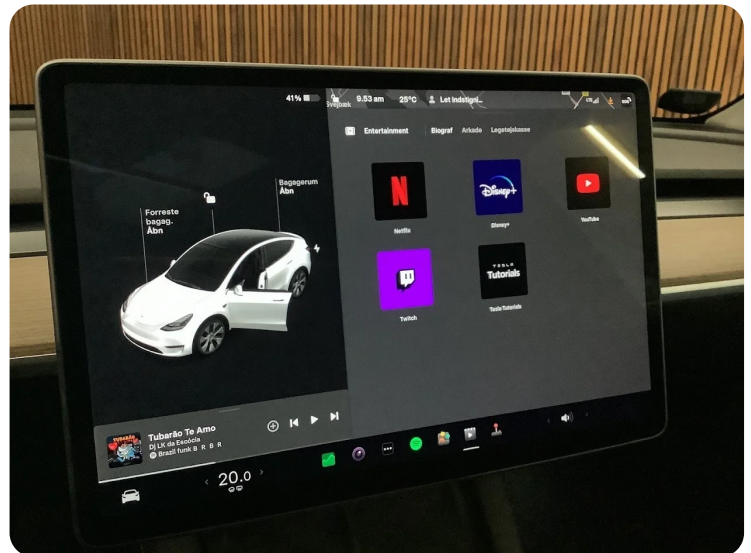

Drivmiddel
El

Trækjul
4 hjul

Tank

Grøn ejeravgift
DKK 780,- / årligt

Gearstype
Automatgear

Gear

Billeder (17)

Se flere billeder på: carlet.dk/find-biler/tesla-model-y-long-range-awd-m3qcga6suon