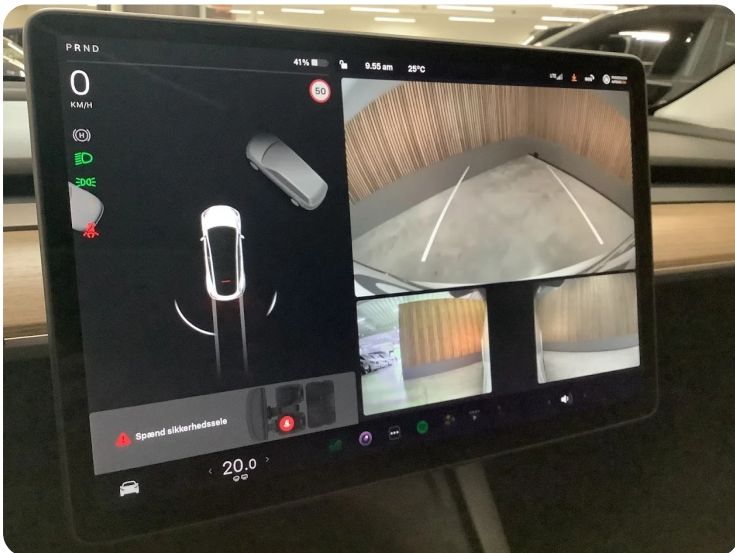

Drivmiddel
El

Trækjul
4 hjul

Tank

Grøn ejeravgift
DKK 780,- / årligt

Gearstype
Automatgear

Gear

Billeder (17)

Se flere billeder på: carlet.dk/find-biler/tesla-model-y-long-range-awd-m3qcga6suon