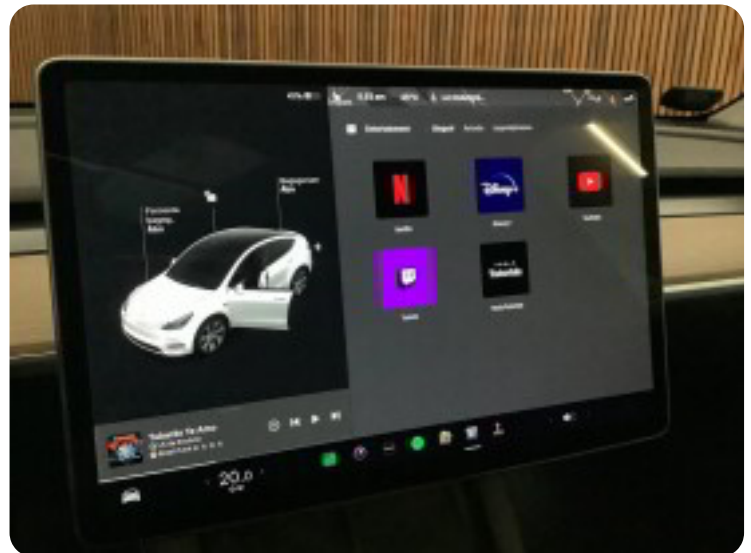

Drivmiddel
El

Trækjul
4 hjul

Tank

Grøn ejeravgift
DKK 780,- / årligt

Geartype
Automatgear

Gear

Billeder (17)

Se flere billeder på: carlet.dk/find-biler/tesla-model-y-long-range-awd-m3qcga6suon