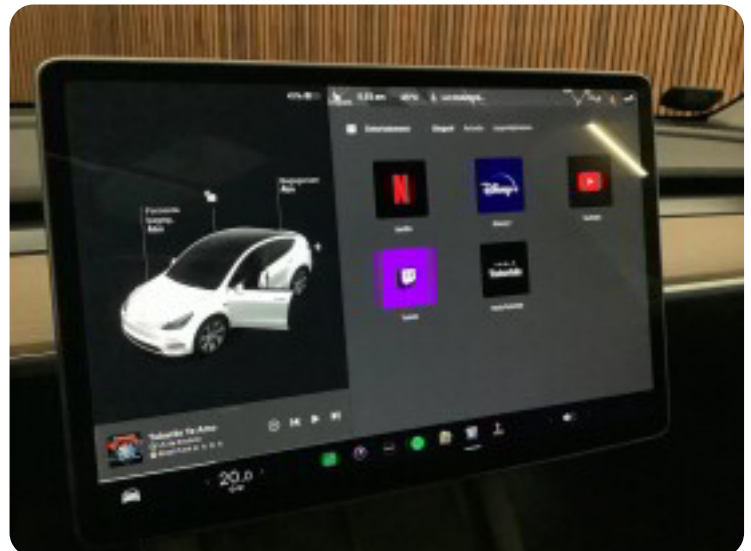

217 km/t

Drivmiddel
El

Trækjul
4 hjul

Tank

Grøn ejeravgift
DKK 780,- / årligt

Geartype
Automatgear

Gear

Billeder (17)