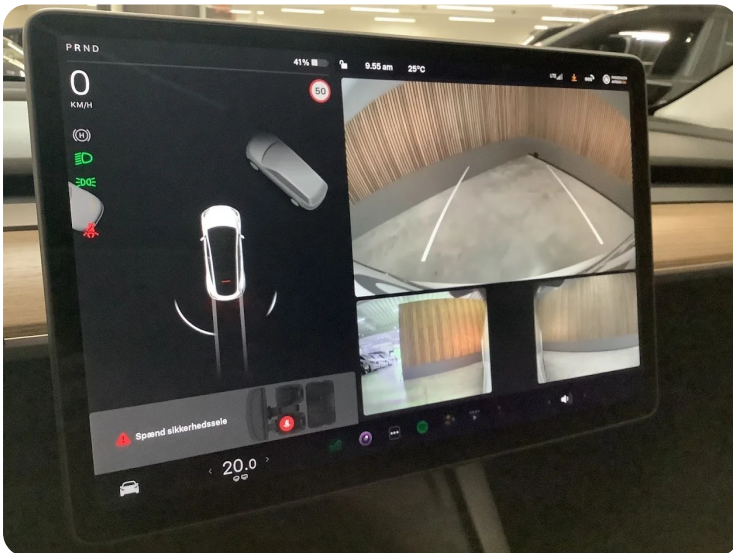

217 km/t

Drivmiddel
El

Trækjul
4 hjul

Tank

Grøn ejeravgift
DKK 780,- / årligt

Gearstype
Automatgear

Gear

Billeder (17)