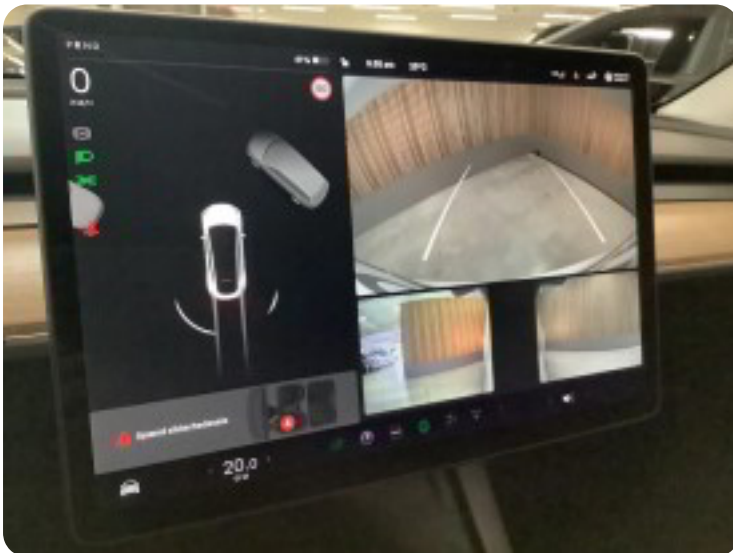

Drivmiddel
El

Trækjul
4 hjul

Tank

Grøn ejeravgift
DKK 780,- / årligt

Geartype
Automatgear

Gear

Billeder (17)

Se flere billeder på: carlet.dk/find-biler/tesla-model-y-long-range-awd-m3qcga6suon