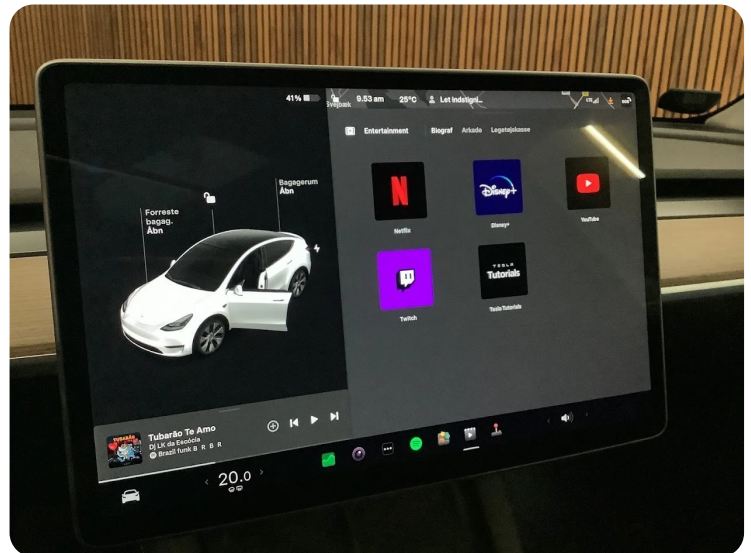

217 km/t

Drivmiddel
El

Trækjul
4 hjul

Tank

Grøn ejeravgift
DKK 780,- / årligt

Gearstype
Automatgear

Gear

Billeder (17)