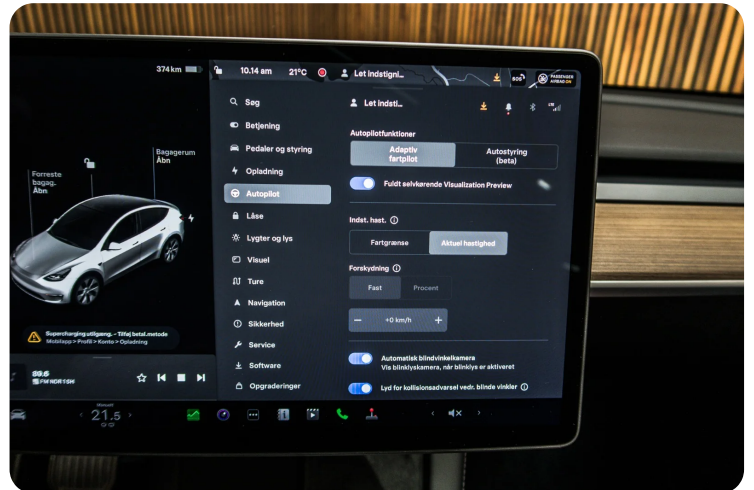

Billeder (17)

Se flere billeder på: carlet.dk/find-biler/tesla-model-y-long-range-awd-6tiyamuxdyq