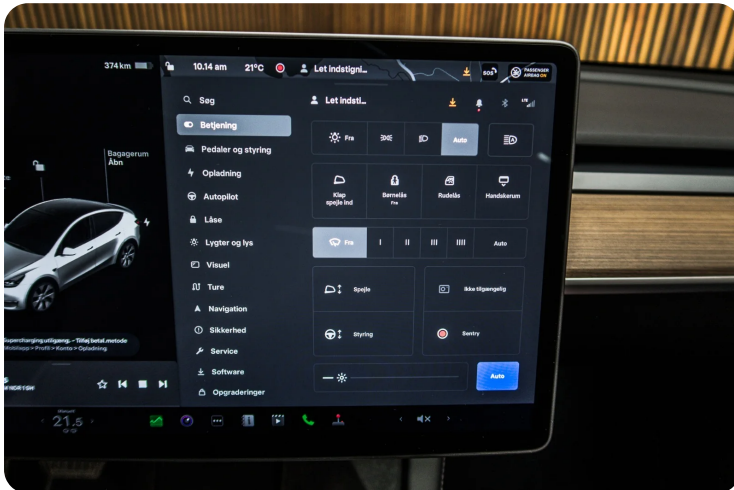

Billeder (17)

Se flere billeder på: carlet.dk/find-biler/tesla-model-y-long-range-awd-6tiyamuxdyq