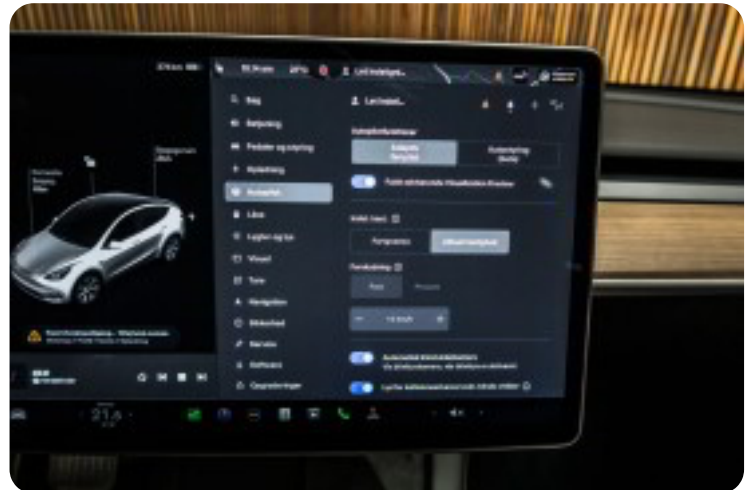

Billeder (17)

Se flere billeder på: carlet.dk/find-biler/tesla-model-y-long-range-awd-6tiyamuxdyq