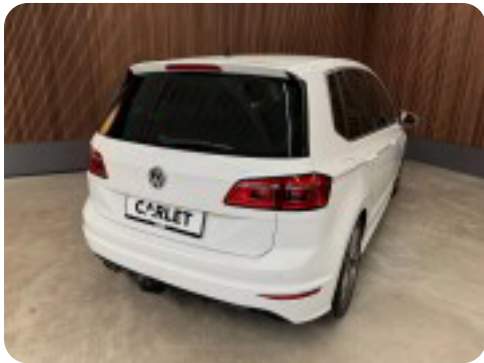

VW Golf Sportsvan

1,4 TSi 150 R-line DSG BMT

Solgt

Billeder (12)

Se flere billeder på: carlet.dk/find-biler/vw-golf-sportsvan-tsi-150-r-line-dsg-bmt-9rndvebqovr

Udstyrsliste (31)

2

2 zone klima