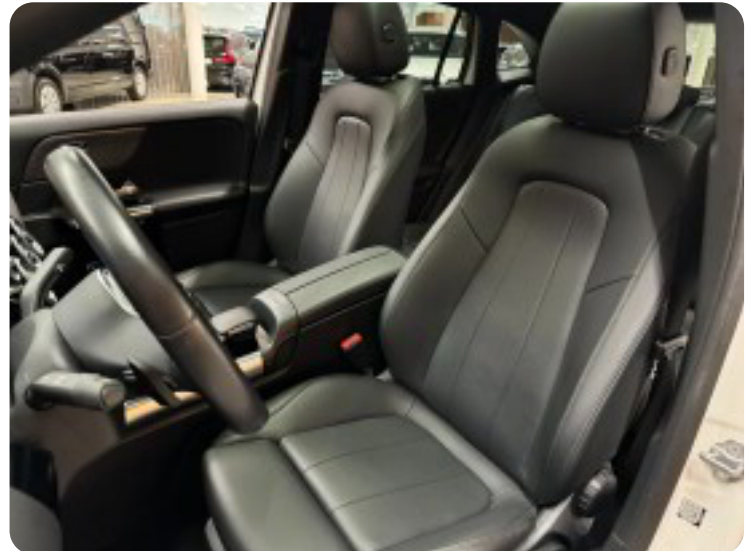

Billeder (17)

Se flere billeder på: carlet.dk/find-biler/mercedes-eqa250-progressive-doelgxdwdxz