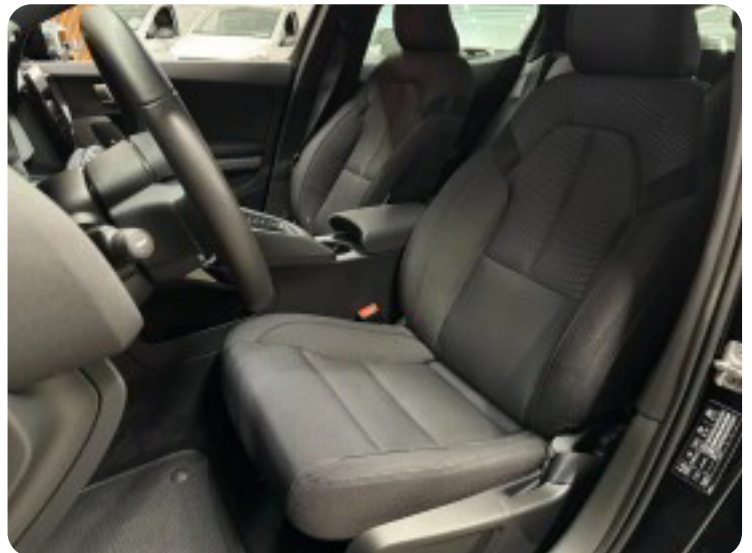

Billeder (13)

Se flere billeder på: carlet.dk/find-biler/polestar-2-standard-range-2izlnfa0mwo