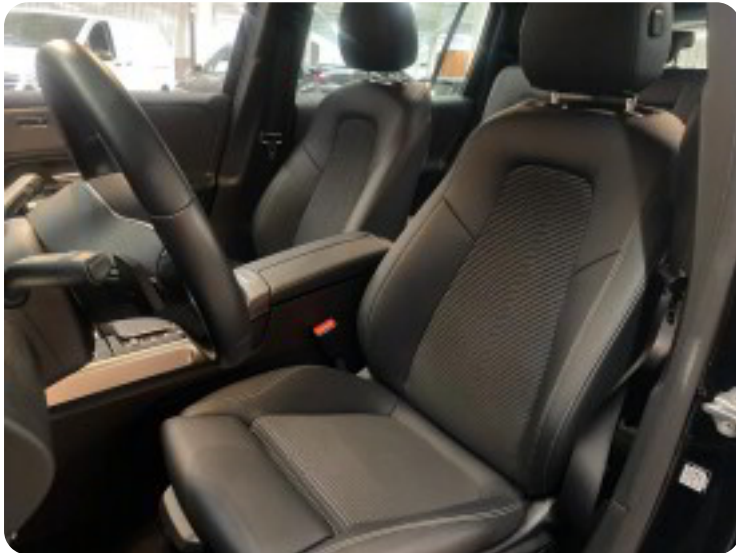

Billeder (15)

Se flere billeder på: carlet.dk/find-biler/mercedes-eqb300-progressive-4matic-ukezae3avo