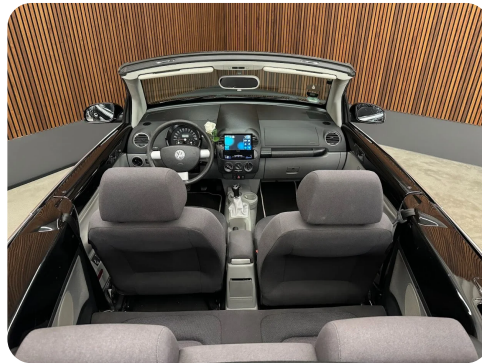

VW New Beetle

1,4 Cabriolet

Solgt

Billeder (9)

Se flere billeder på: carlet.dk/find-biler/vw-new-beetle-cabriolet-k9z8glzdbxd

Udstyrsliste (11)

A
ABS bremses Alufælge Antispin Armlæn

B
Bluetooth